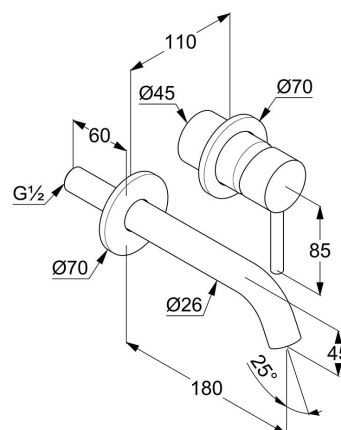

KLUDI BOZZ

jednouchwytowa bateria umywalkowa DN 15

Nr artykułu:

38 244 05 76

Powierzchnia:

05 chrom

Opis produktu:

ścienna bateria umywalkowa
zestaw elementów natynkowych
uchwyt prosty
przepływ wody 6 l/min przy ciśnieniu 3 bar
perlator s-pointer Eco PCA M 24 x 1
rozety o średnicy 70 mm
wysięg wylewki 180 mm
do elementu podtynkowego 38 243

Produkt uzupełniający:

element podtynkowy DN 15
38 243
do ściennej baterii umywalkowej

ZDJĘCIE PRODUKTU

RYСУNEK Z WYMIARAMI

DIAGRAM PRZEPŁYWU